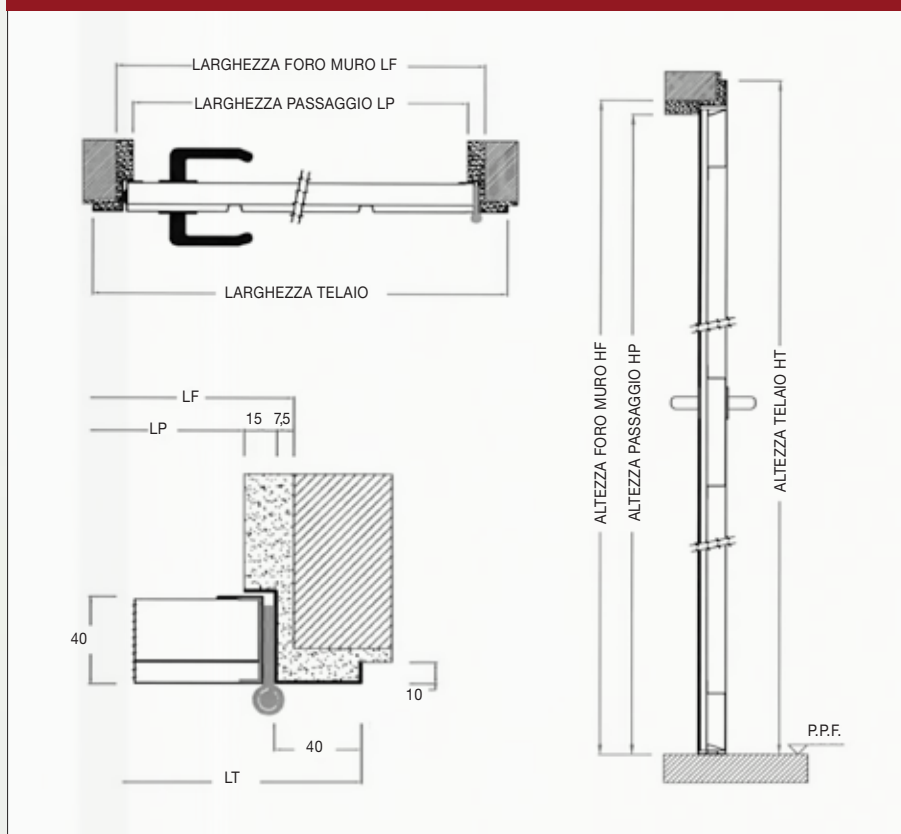

# PORTA IN ACCIAIO

COSTRUITA INTERAMENTE IN ACCIAIO ZINCATO STAMPATO È IRROBUSTITA CON DEI RINFORZI INTERNI A OMEGA CHE LA RENDONO INDEFORMABILE. COMPLETA DI TELAIO CON ZANCHE D'ANCORAGGIO PUÒ AVERE L'APERTURA A TIRARE O SPINGERE, CON BATTENTE SINISTRO O DESTRO. È FORNITA COMPLETA DI MANIGLIA E SERRATURA PER LA CHIUSURA DALL'INTERNO E DALL'ESTERNO. VIENE CONSEGNAZIONE GIÀ ASSEMBLATA PER UN FACILE MONTAGGIO.

## METODO DI APERTURA

VISTE DALL'ESTERNO

## CARATTERISTICHE TECNICHE

SPESORE LAMIERA DEL BATTENTE	5/10 NOMINALI
SPESORE LAMIERA DEL TELAIO	12/10 NOMINALI
SPESORE DEI RINFORZI AD OMEGA	5/10 NOMINALI
PESO DELLE PORTE DA MM. 800X2000	17 KG. C.A.

## DIMENSIONI

NOMINALI <i>LN x HN</i>	FORO MURO <i>LF x HF</i>	PASSAGGIO <i>LP x HP</i>	ESTERNO TELAIO <i>LT x HT</i>
700 x 2000	720 x 2000	675 x 1975	780 x 2030
800 x 2000	820 x 2000	775 x 1975	880 x 2030
900 x 2000	920 x 2000	875 x 1975	980 x 2030
1000 x 2000	1020 x 2000	975 x 1975	1080 x 2030
700 x 2100	720 x 2100	675 x 2075	780 x 2130
800 x 2100	820 x 2100	775 x 2075	880 x 2130
900 x 2100	920 x 2100	875 x 2075	980 x 2130
1000 x 2100	1020 x 2100	975 x 2075	1080 x 2130